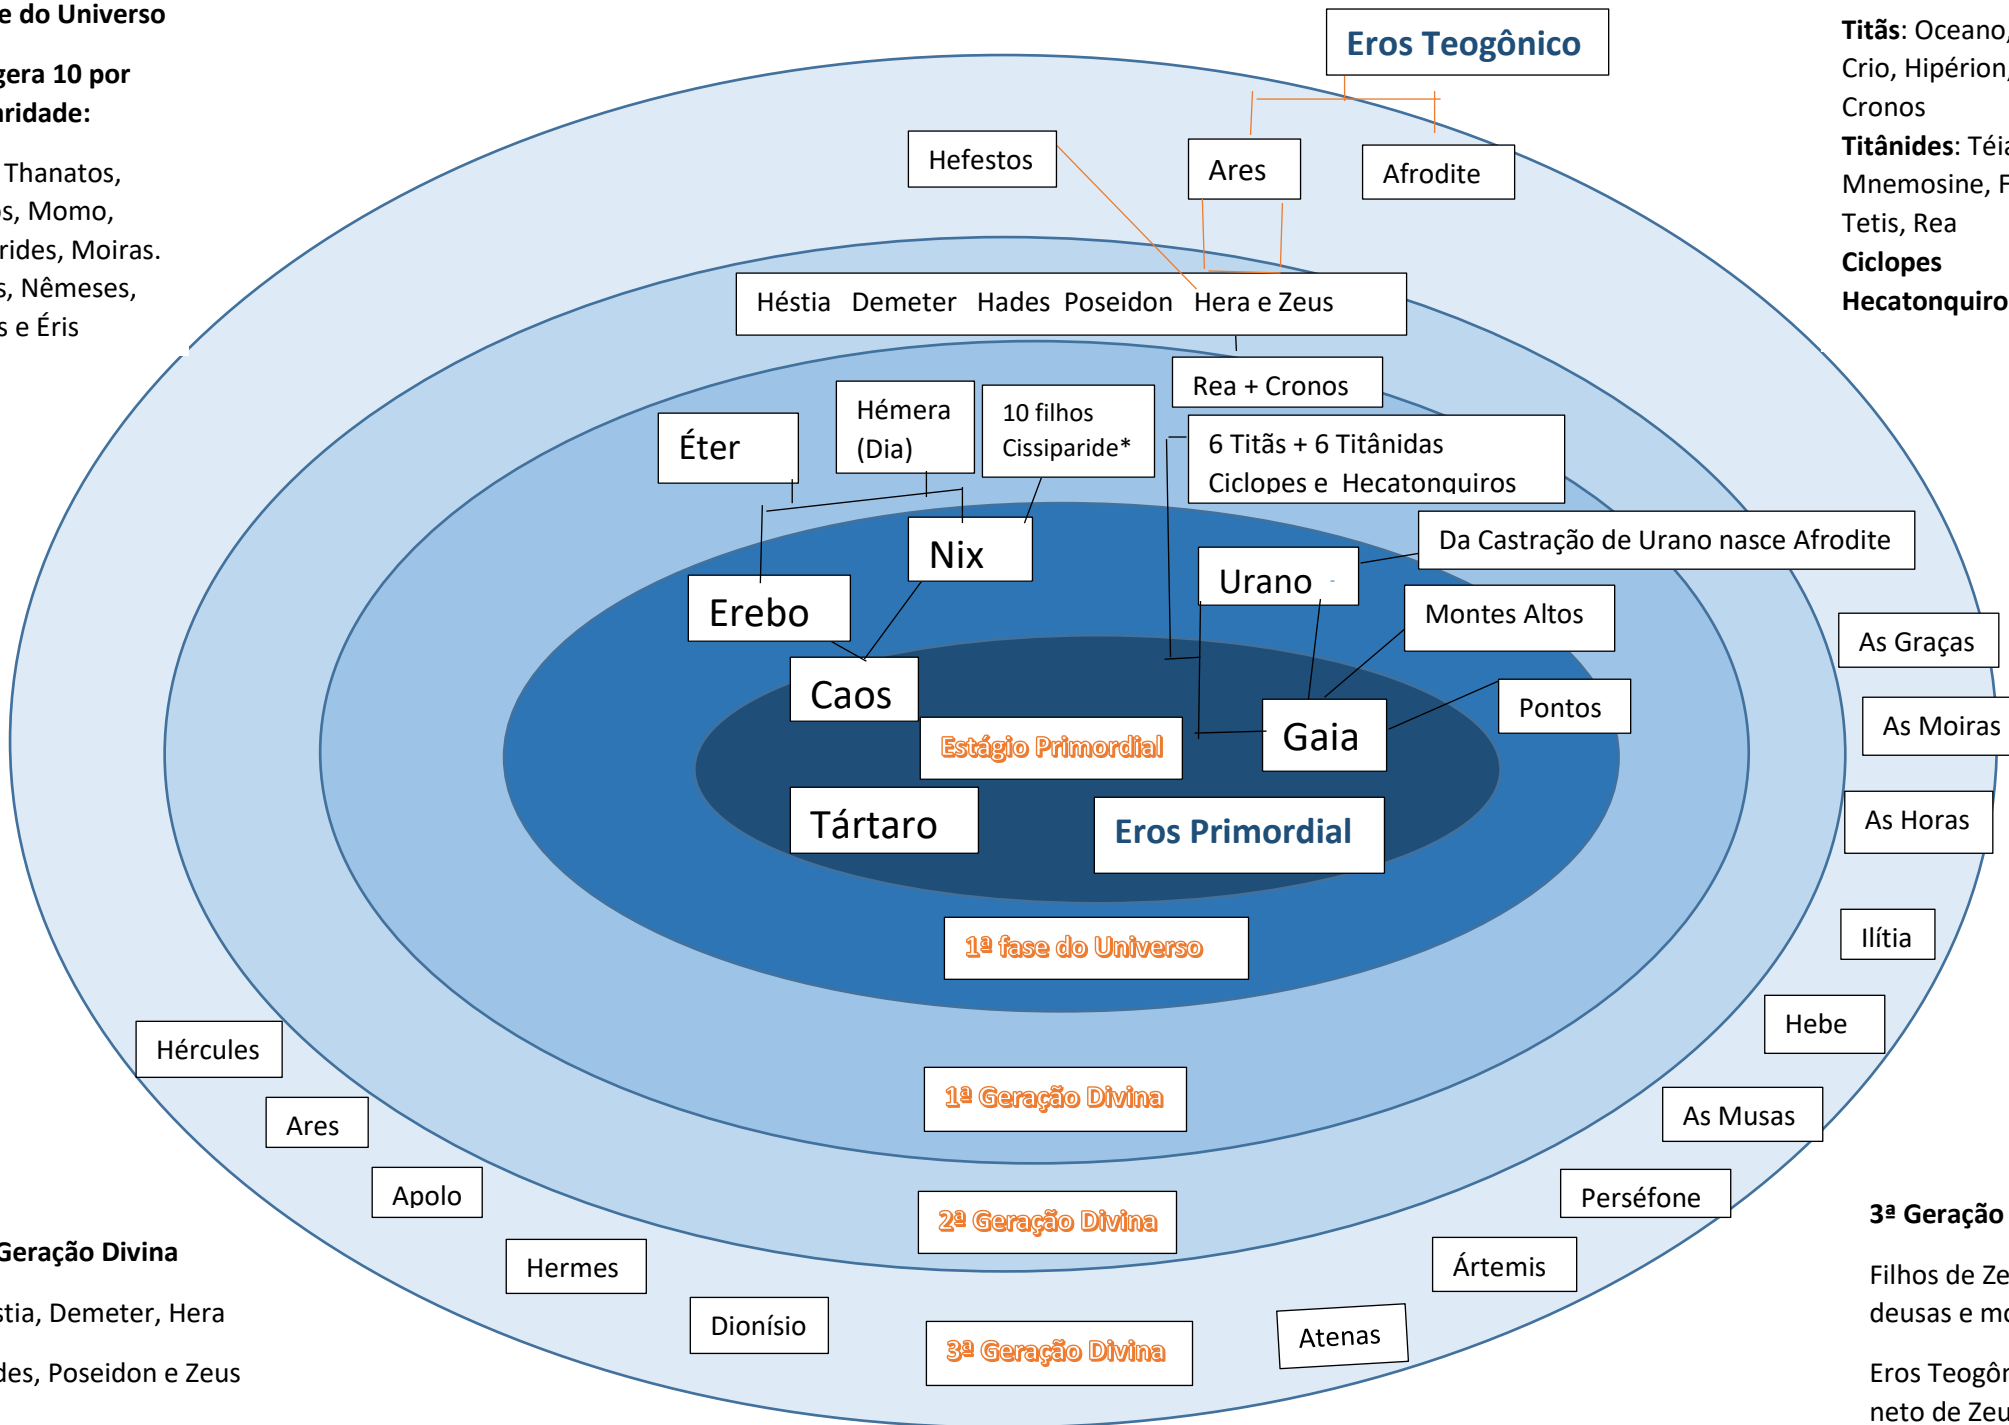

1ª Fase do Universo

* Nix gera 10 por cissiparidade:

Moro, Thanatos, Hypnos, Momo, Hespérides, Moiras, Koures, Nêmeses, Gueras e Éris

1ª Geração

Titãs: Oceano, Céus, Crio, Hipérion, Japeto, Cronos

Titânides: Téia, Têmis, Mnemosine, Febe, Tetis, Rea

Ciclopes

Hecatonquiros

2ª Geração Divina

Héstia, Demeter, Hera

Hades, Poseidon e Zeus

3ª Geração Divina

Filhos de Zeus com deusas e mortais

Eros Teogônico: neto de Zeus e filho de Ares e Afrodite